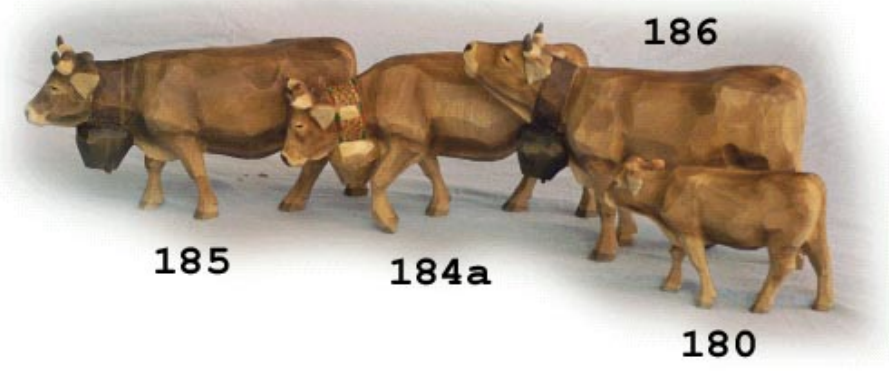

Fritz Fuchs-Stähli, Holzbildhauer
 3858 Hofstetten bei Brienz Schweiz
 Bauern, Trachtenfiguren und Haustiere 2012

185 186
183 180 184 191

186
185 184a 180

119a 119 114 101 114

120 117 118 116 115 121

113 113 114 123 187